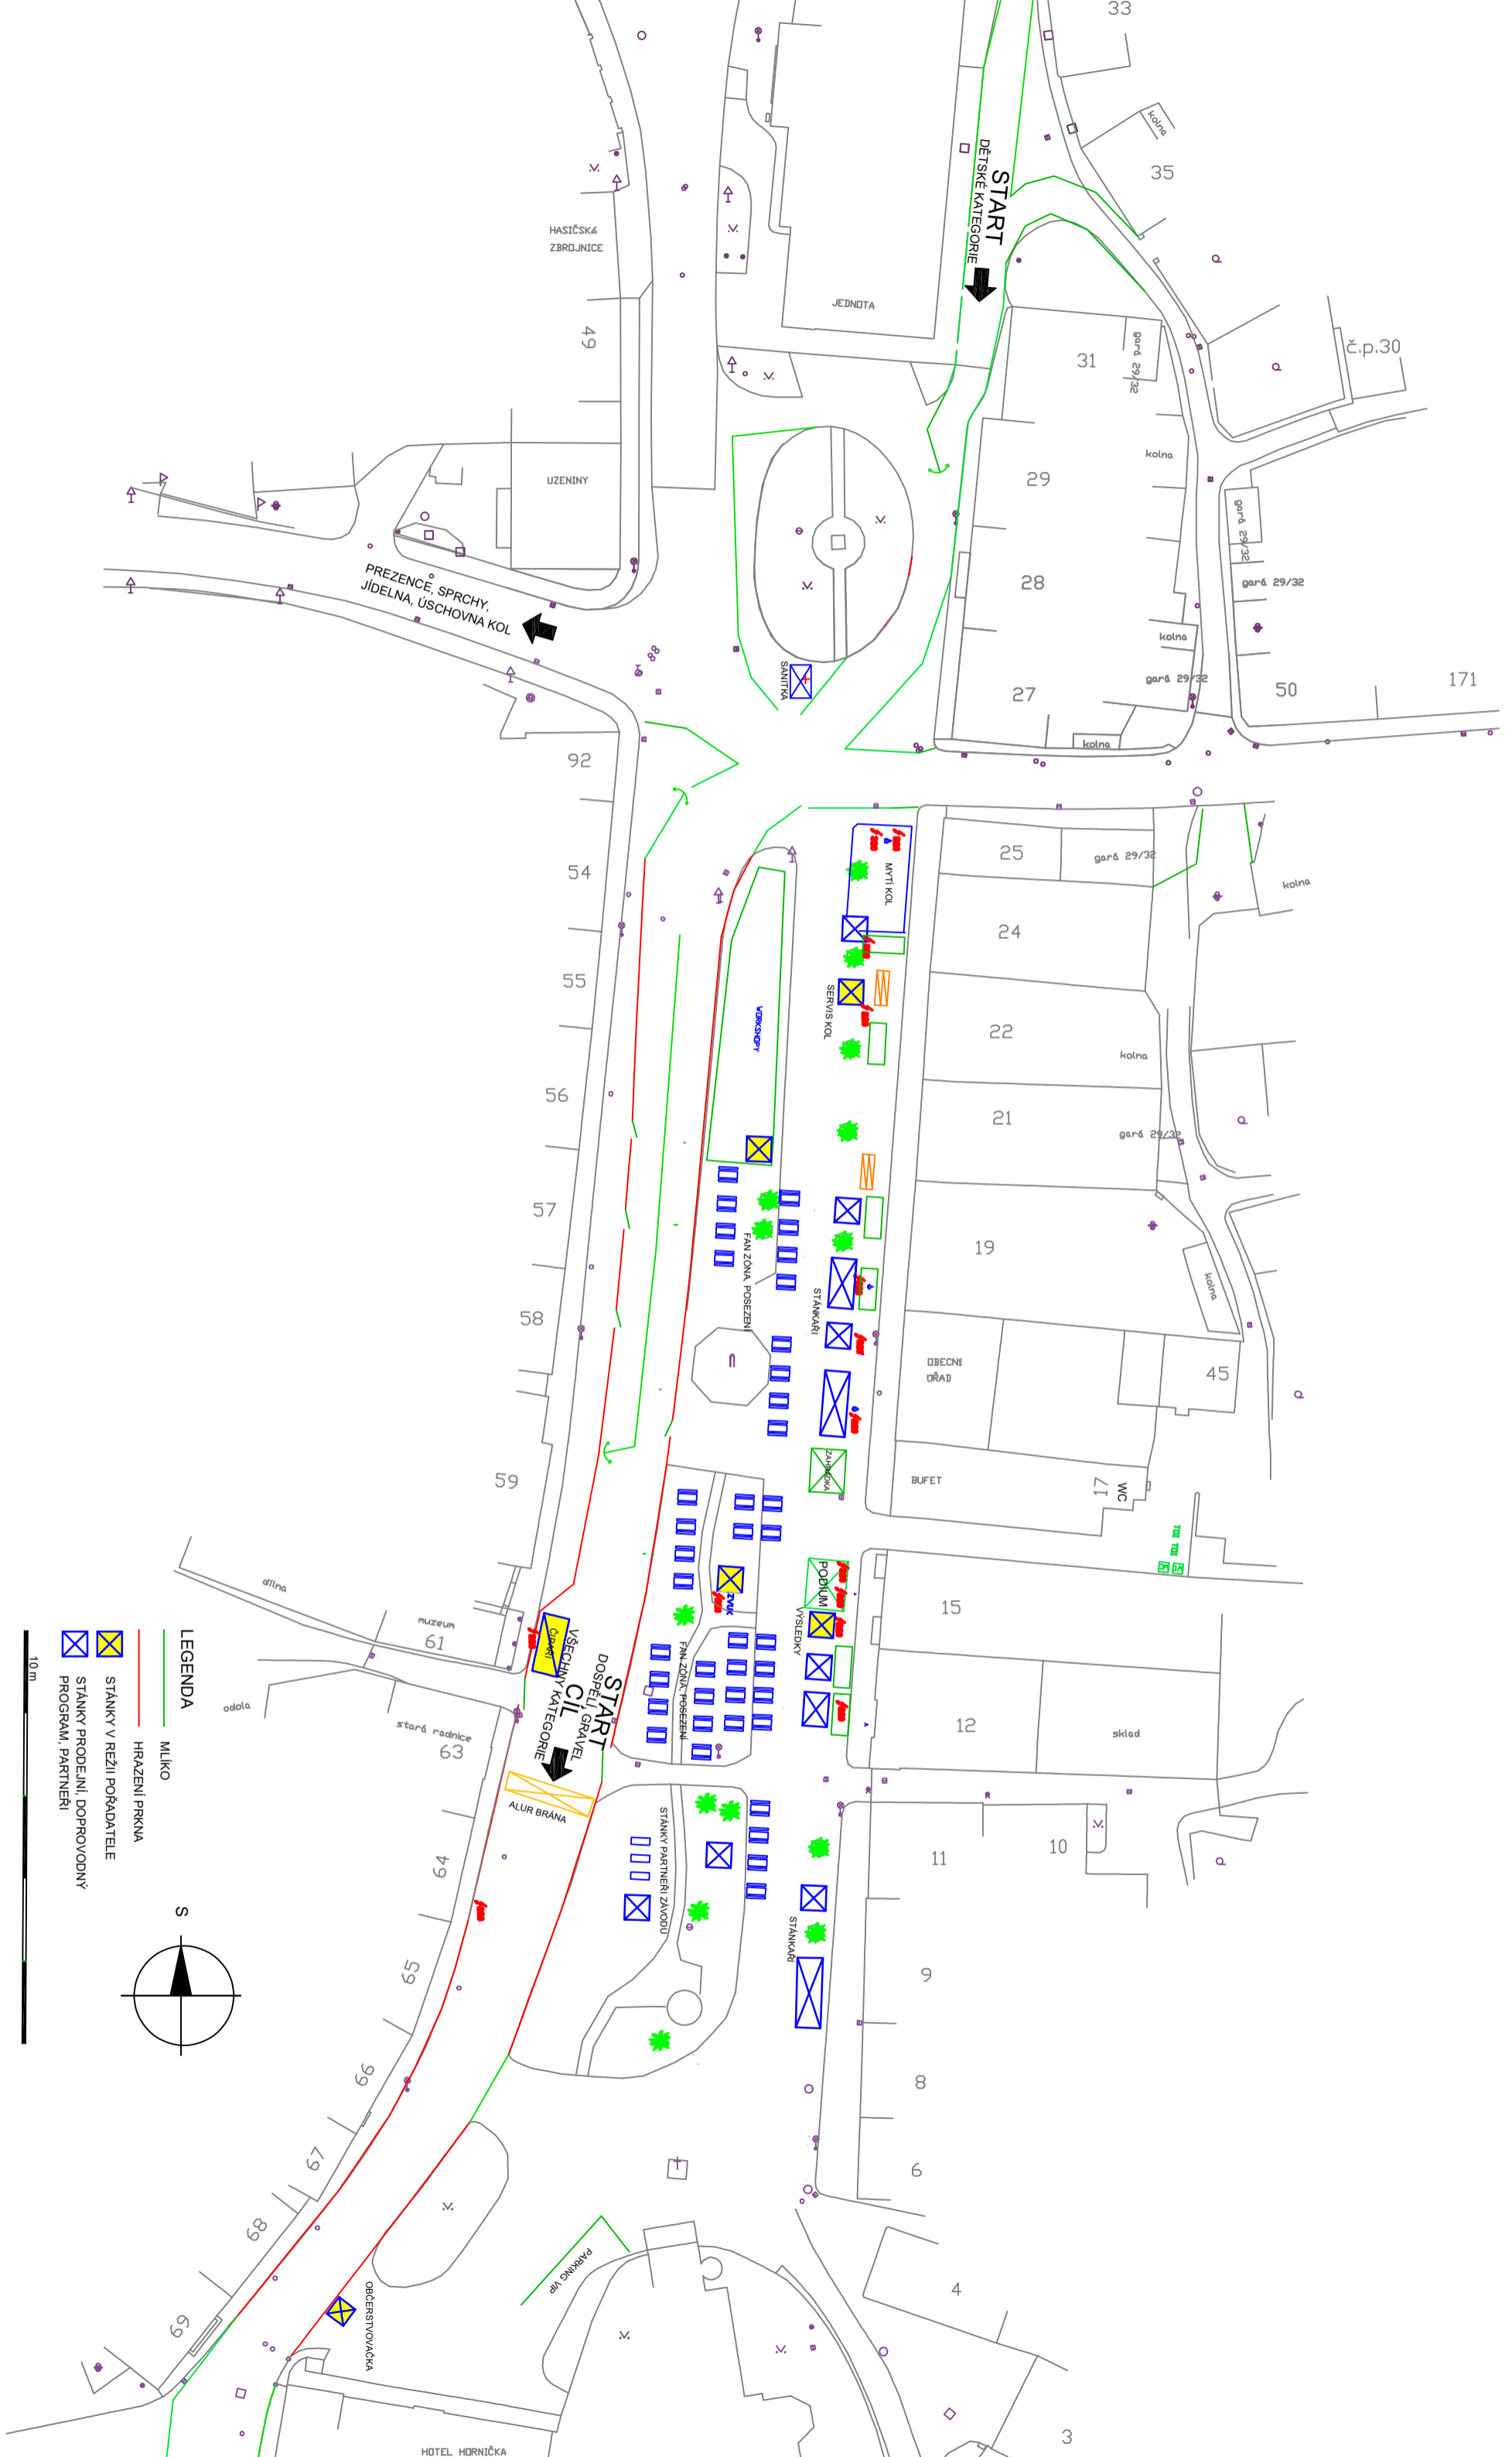

CYKLO MAŠŤALE - PLÁN NÁMĚSTÍ

LEGENDA

- MLIKO
- HRAZENÍ PRKNA
- STÁNKY V REŽII POŘADATELE
- STÁNKY PRODEJNÍ, DOPROVODNÝ PROGRAM, PARTNERI

10m